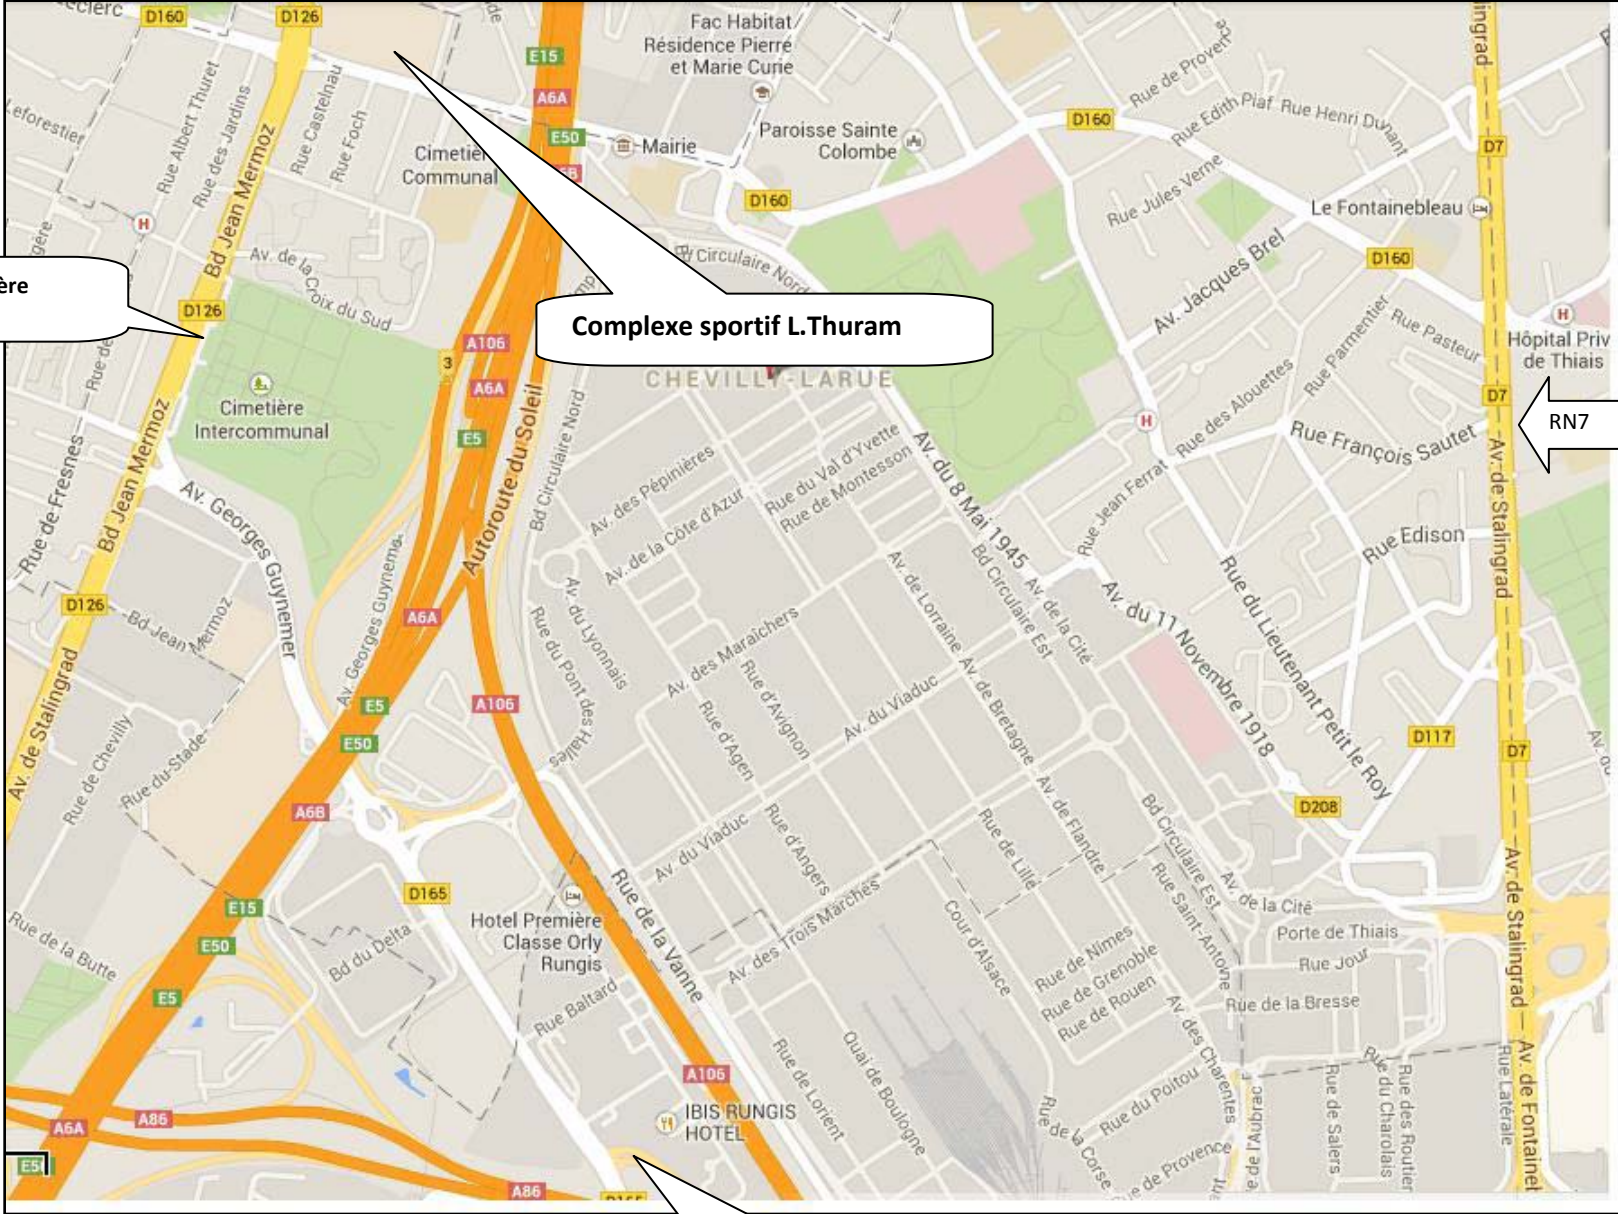

Parking du cimetière intercommunal

Complexe sportif L.Thuram

Sortie A86 direction Versailles